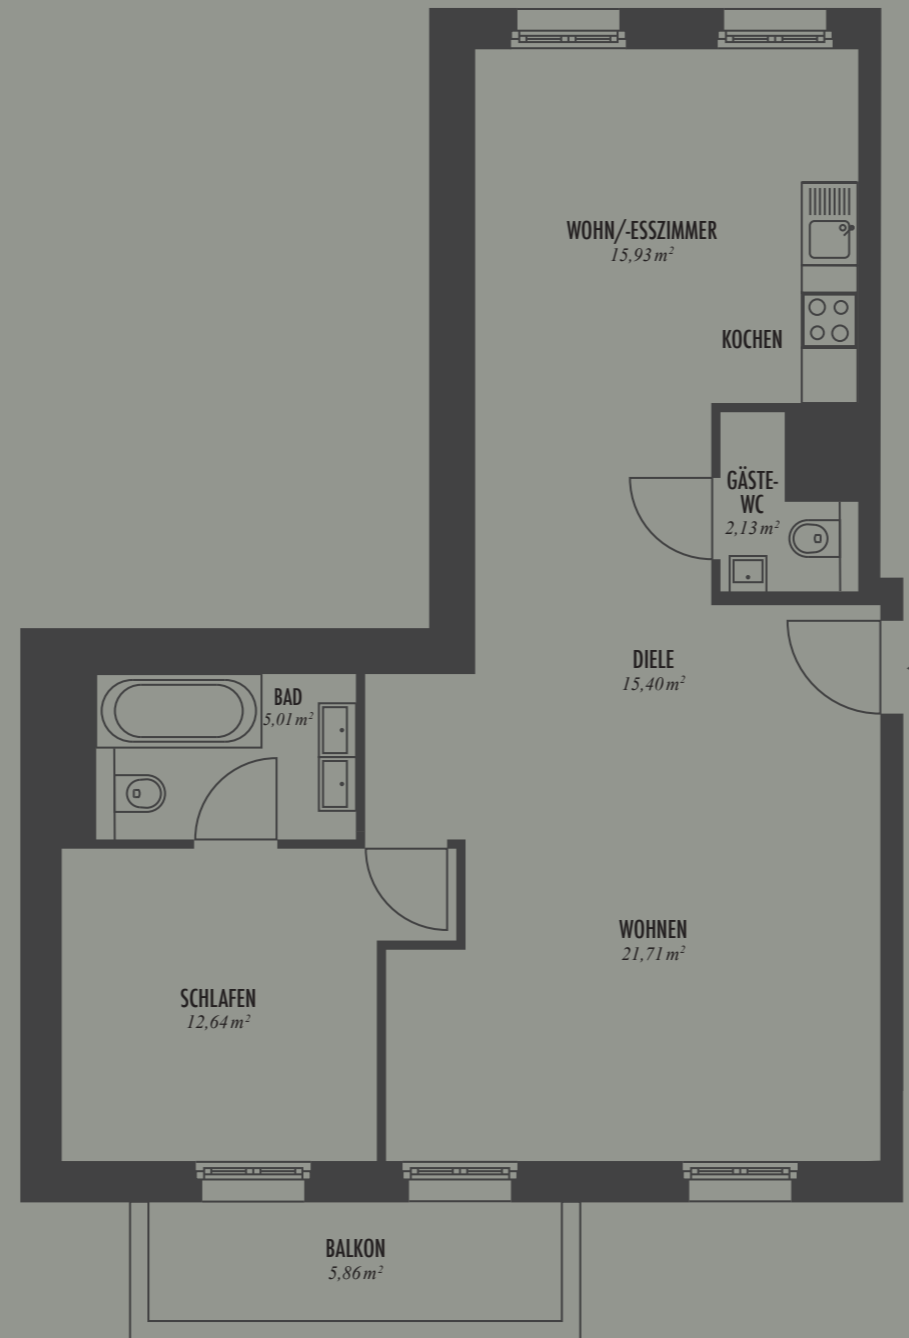

KAISERDAMM  
№ 116  
BERLIN

WOHNUNG NR. 1.0.1 IM ERDGESCHOSS  
*Eine begehrte Adresse – Kaiserdamm № 116*

**FLÄCHENZUSAMMENSTELLUNG**

WOHNEN 21,71 m<sup>2</sup>  
SCHLAFEN 12,64 m<sup>2</sup>  
WOHN/-ESSZIMMER 15,93 m<sup>2</sup>  
BAD 5,01 m<sup>2</sup>  
DIELE 15,40 m<sup>2</sup>  
GÄSTE-WC 2,13 m<sup>2</sup>  
BALKON 2,93 m<sup>2</sup>

GESAMTFLÄCHE WOHNUNG 1.0.1: 75,75 m<sup>2</sup>

**SONDERFLÄCHEN**

KELLERRAUM

*Alle Quadratmeterangaben sind nach der Verordnung zur Berechnung der Wohnflächen (WoFlV) ausgewiesen. Grundrisse ohne Maßstab.*