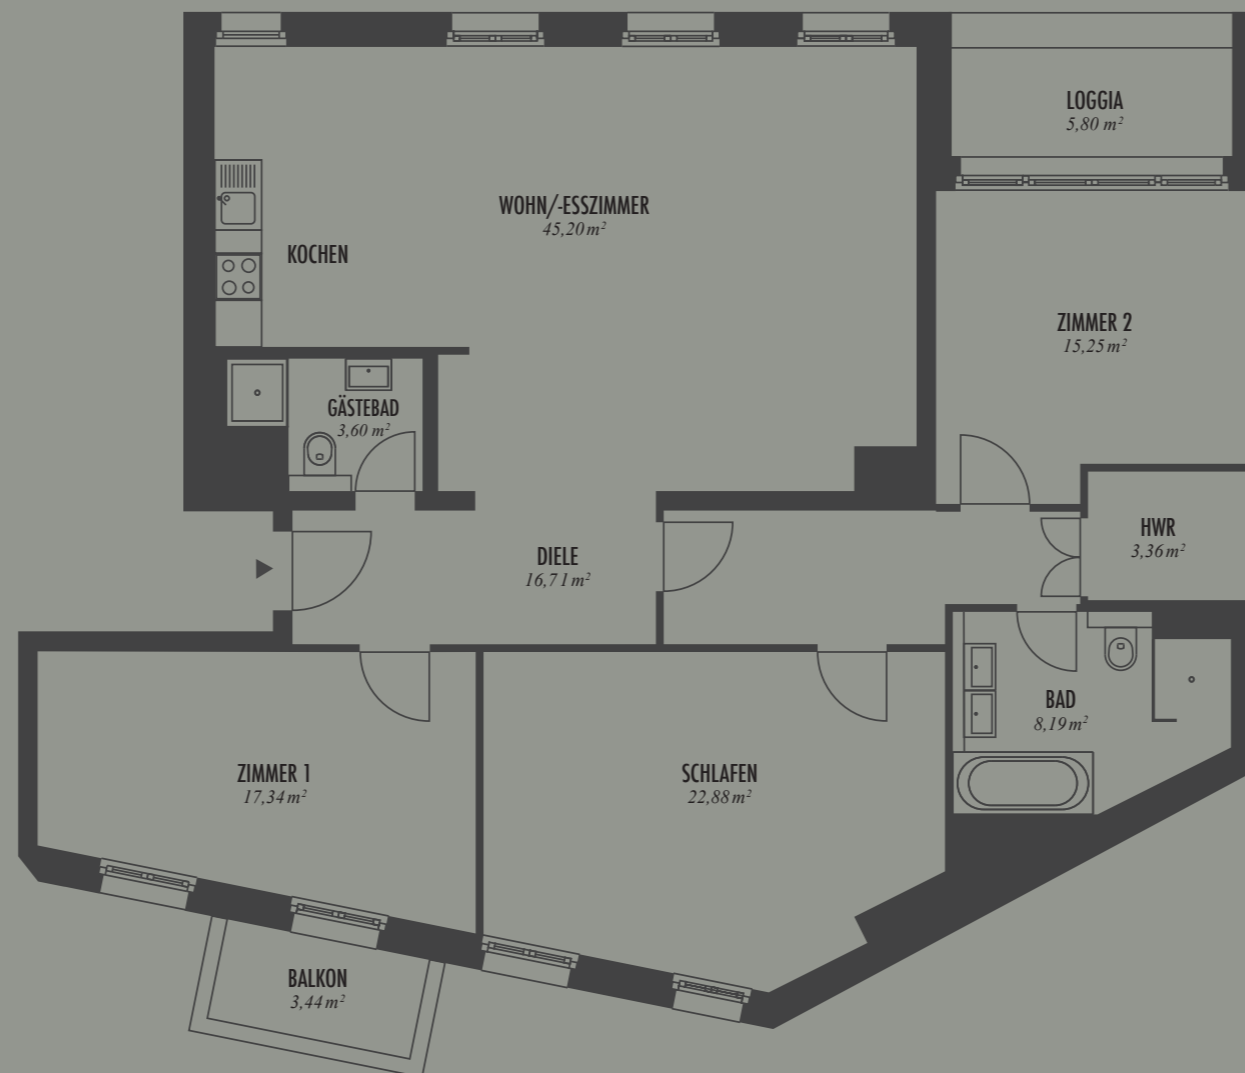

KAISERDAMM № 116

BERLIN

WOHNUNG NR. 1.0.2 IM ERDGESCHOSS

Eine begehrte Adresse – Kaiserdamm № 116

FLÄCHENZUSAMMENSTELLUNG

WOHN/-ESSZIMMER 45,20 m²
SCHLAFEN 22,88 m²
ZIMMER 1 17,34 m²
ZIMMER 2 15,25 m²
BAD 8,19 m²
GÄSTEBAD 3,60 m²
DIELE 16,71 m²
HAUSWIRTSCHAFTSRAUM 3,36 m²
BALKON 1,72 m²
LOGGIA 2,90 m²

GESAMTFLÄCHE WOHNUNG 1.0.2: 137,15 m²

SONDERFLÄCHEN

KELLERRAUM

Alle Quadratmeterangaben sind nach der Verordnung zur Berechnung der Wohnflächen (WoFlV) ausgewiesen. Grundrisse ohne Maßstab.

KAISERDAMM116.COM