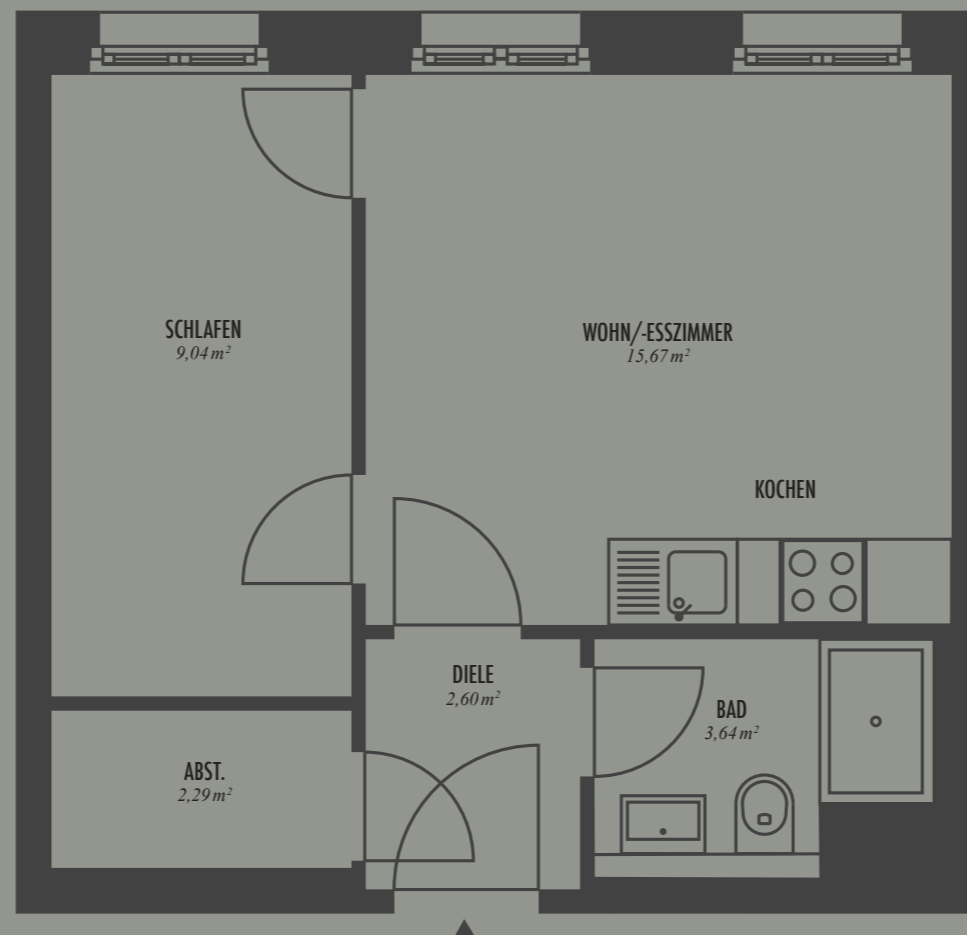

KAISERDAMM  
№ 116  
BERLIN

WOHNUNG NR. 1.1.4 IN DER 1. ETAGE

*Eine begehrte Adresse – Kaiserdamm № 116*

**FLÄCHENZUSAMMENSTELLUNG**

WOHN/-ESSZIMMER 15,67 m<sup>2</sup>  
SCHLAFEN 9,04 m<sup>2</sup>  
BAD 3,64 m<sup>2</sup>  
ABSTELLRAUM 2,29 m<sup>2</sup>  
DIELE 2,60 m<sup>2</sup>