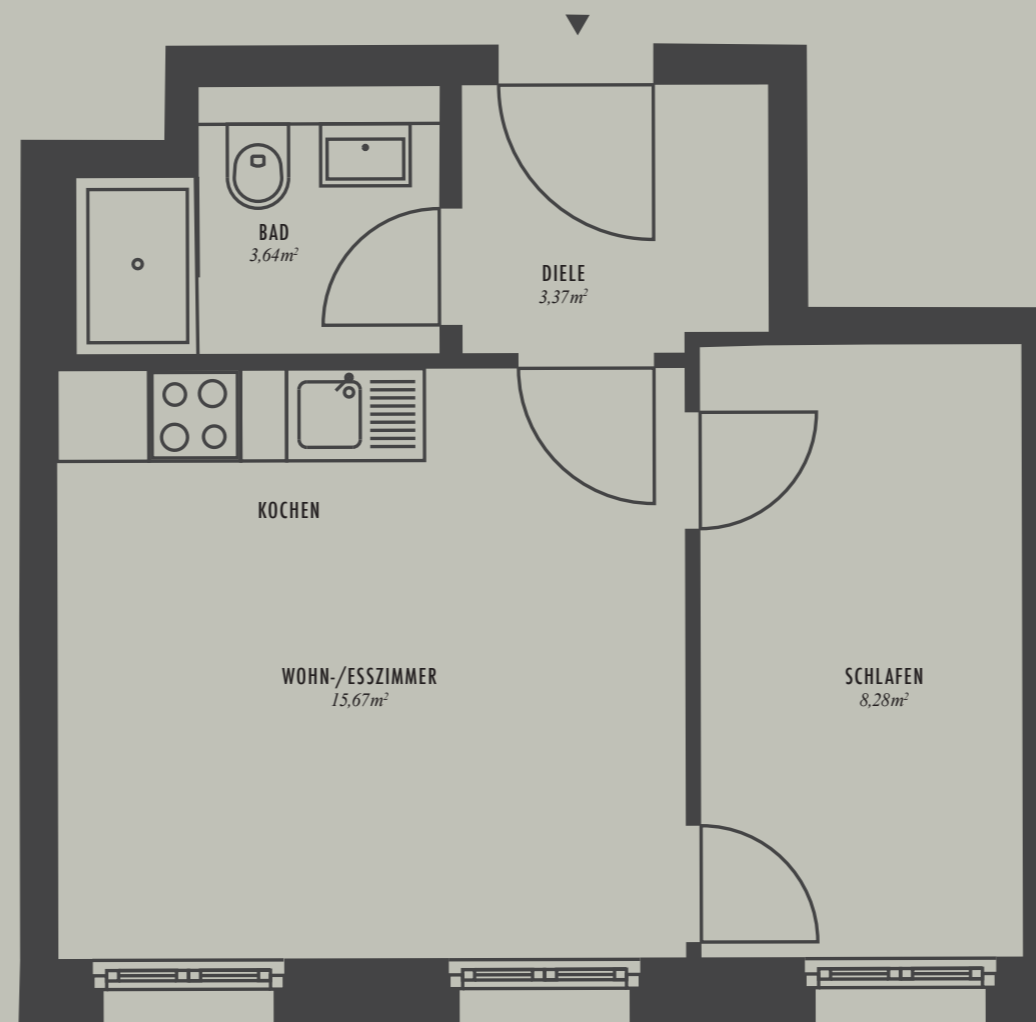

WITZLEBENSTRASSE  
N<sup>o</sup> 1  
BERLIN

WOHNUNG NR. 2.1.4 IN DER 1. ETAGE  
*Eine begehrte Adresse – Witzlebenstrasse N<sup>o</sup>1*

**FLÄCHENZUSAMMENSTELLUNG**

WOHNEN 15,67 m<sup>2</sup>  
SCHLAFEN 8,28 m<sup>2</sup>  
BAD 3,64 m<sup>2</sup>  
DIELE 3,37 m<sup>2</sup>

GESAMTFLÄCHE WOHNUNG 2.1.4: 30,96 m<sup>2</sup>

**SONDERFLÄCHEN**

**KELLERRAUM**

*Alle Quadratmeterangaben sind nach der Verordnung zur Berechnung der Wohnflächen (WoFlV) ausgewiesen. Grundrisse ohne Maßstab.*