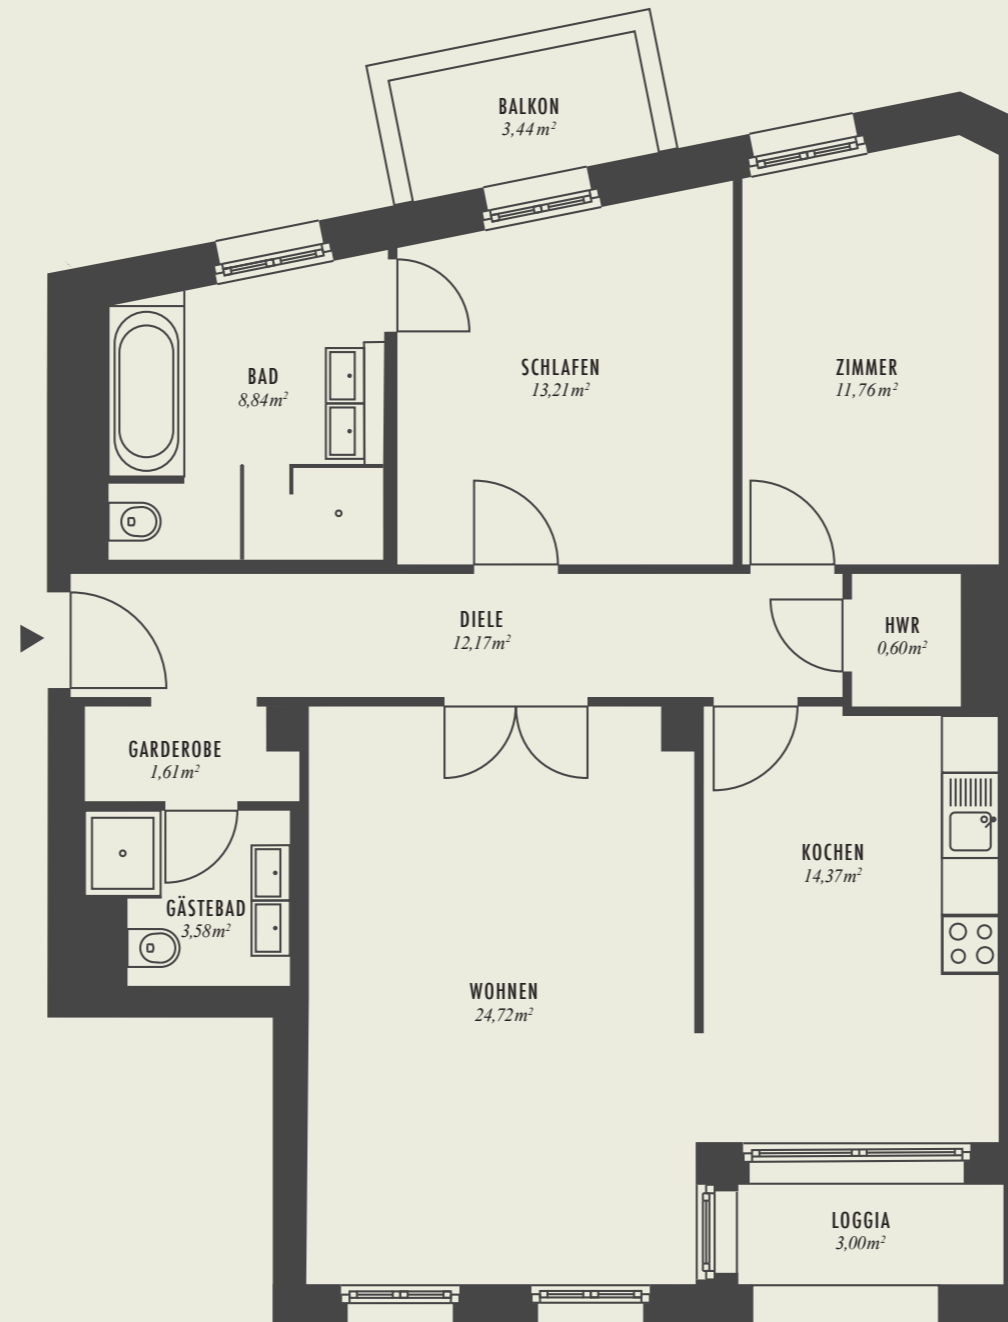

WITZLEBENSTRASSE

N^o 1^A

BERLIN

WOHNUNG NR.3.1.1 IN DER 1. ETAGE

Eine begehrte Adresse – Witzlebenstrasse N^o1^A

FLÄCHENZUSAMMENSTELLUNG

WOHNEN 24,72 m²
 SCHLAFEN 13,21 m²
 ZIMMER 11,76 m²
 KOCHEN 14,37 m²
 BAD 8,84 m²
 GÄSTEBAD 3,58 m²
 HAUSWIRTSCHAFTSRAUM 0,60 m²
 GARDEROBE 1,61 m²
 DIELE 12,17 m²
 BALKON 1,72 m²
 LOGGIA 1,50 m²

GESAMTFLÄCHE WOHNUNG 3.1.1: 94,08 m²

SONDERFLÄCHEN

KELLERRAUM

Alle Quadratmeterangaben sind nach der Verordnung zur
 Berechnung der Wohnflächen (WoFlV) ausgewiesen.
 Grundrisse ohne Maßstab.

WITZLEBENSTRASSE1A.COM